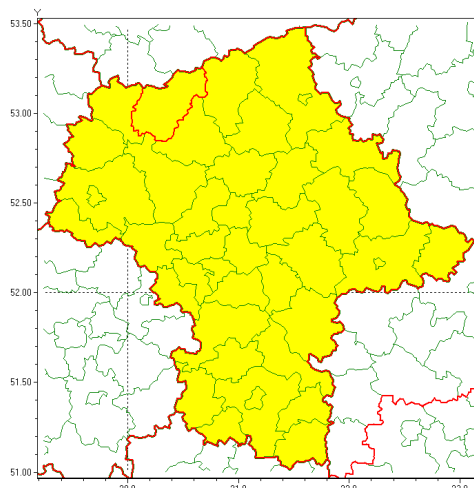

### Zasięg ostrzeżenia w województwie

Burze z gradem

### Ostrzeżenie meteorologiczne Nr 82

<b>Nazwa biura</b>	IMGW-PIB Centralne Biuro Prognoz Meteorologicznych - Wydział w Warszawie
<b>Zjawisko/stopień zagrożenia</b>	Burze z gradem/ 1
<b>Obszar</b>	województwo mazowieckie <b>powiat mławski</b>
<b>Ważność</b>	od godz. 11:00 dnia 16.08.2021 do godz. 23:00 dnia 16.08.2021
<b>Przebieg</b>	Prognozowane są burze, którym miejscami będą towarzyszyć ulewne opady deszczu od 20 mm do 30 mm oraz porywy wiatru do około 90 km/h. Miejscami grad.
<b>Prawdopodobieństwo wystąpienia zjawiska(%)</b>	80%
<b>Uwagi</b>	W ciągu najbliższej nocy (tj. 16/17.08.21) duże prawdopodobieństwo wystąpienia kolejnych niebezpiecznych zjawisk związanych z silnymi opadami deszczu oraz burzami.
<b>Dyrektor synoptyk IMGW-PIB</b>	Dorota Pacocha
<b>Godzina i data wydania</b>	godz. 07:26 dnia 16.08.2021
<b>SMS</b>	IMGW-PIB OSTRZEŻA: BURZE Z GRADEM/1 mazowieckie/mławski od 11:00/16.08 do 23:00/16.08.2021 deszcz 30 mm, grad, porywy 90 km/h.