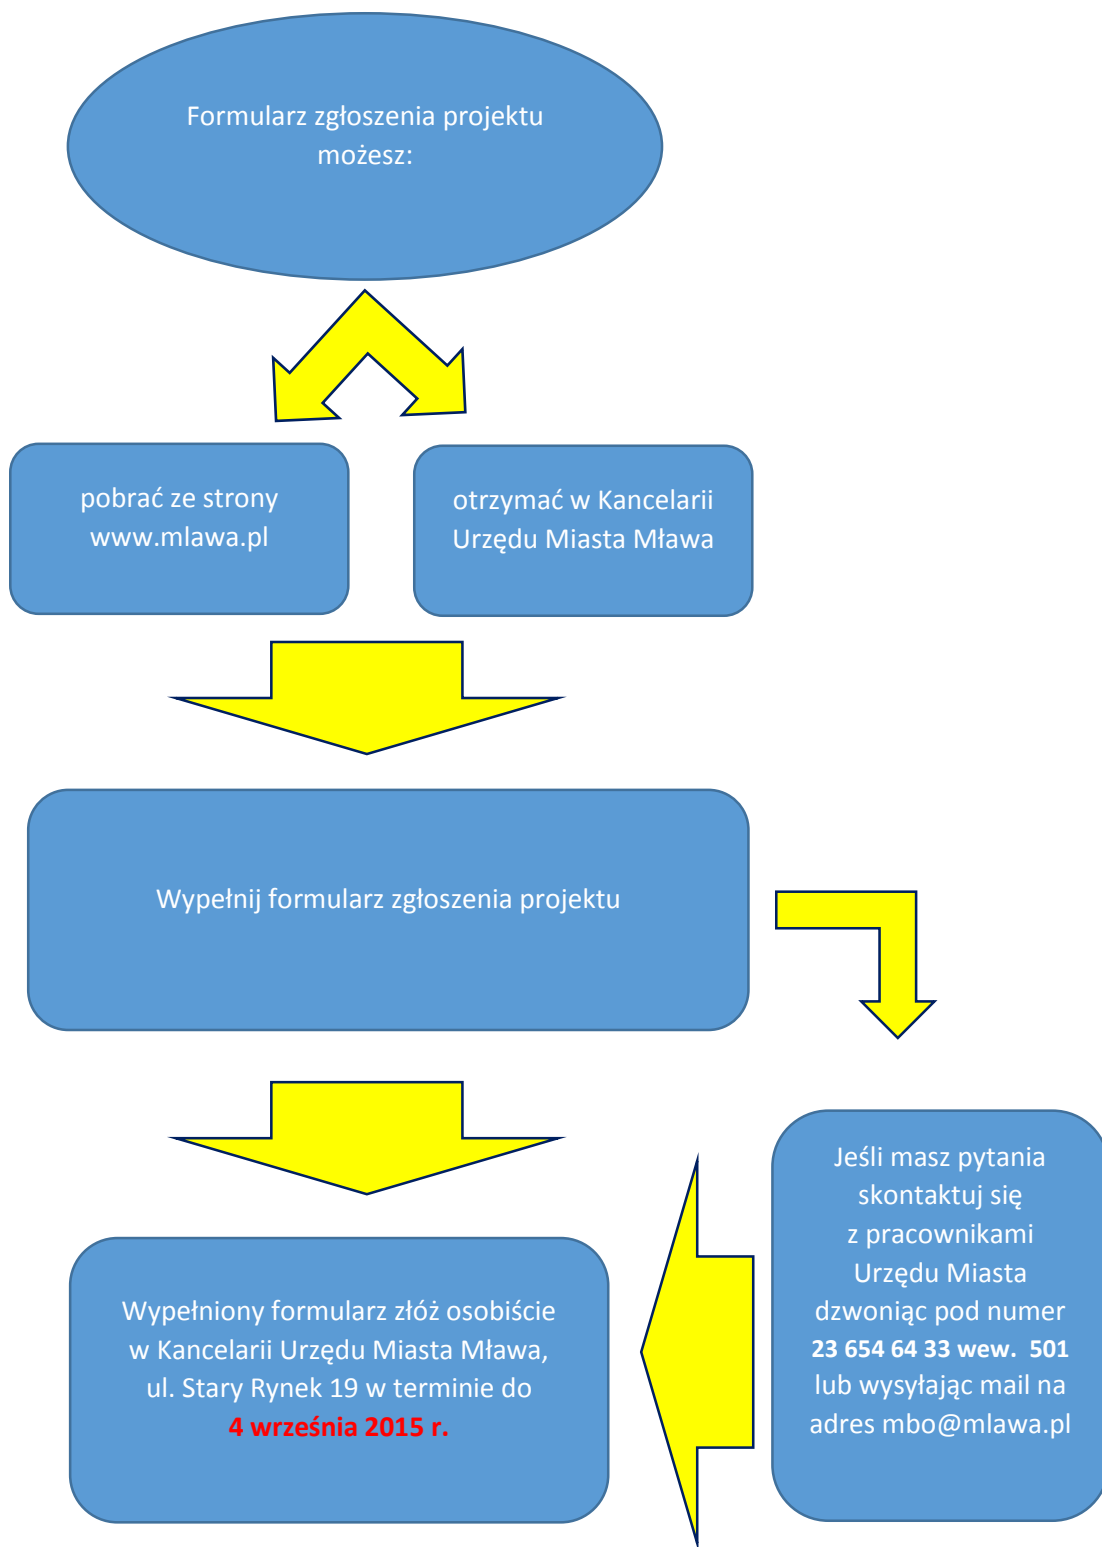

Jeśli posiadasz czynne prawo wyborcze do Rady Miasta Mława możesz zdecydować na co wydane zostaną pieniądze w ramach Mławskiego Budżetu Obywatelskiego

Krok 1 ➡ Jak zgłosić projekt?

Uwaga! mapkę poglądową, na której należy zaznaczyć lokalizację projektu uzyskasz w Wydziale Gospodarki Nieruchomościami i Planowania Przestrzennego Urzędu Miasta Mława