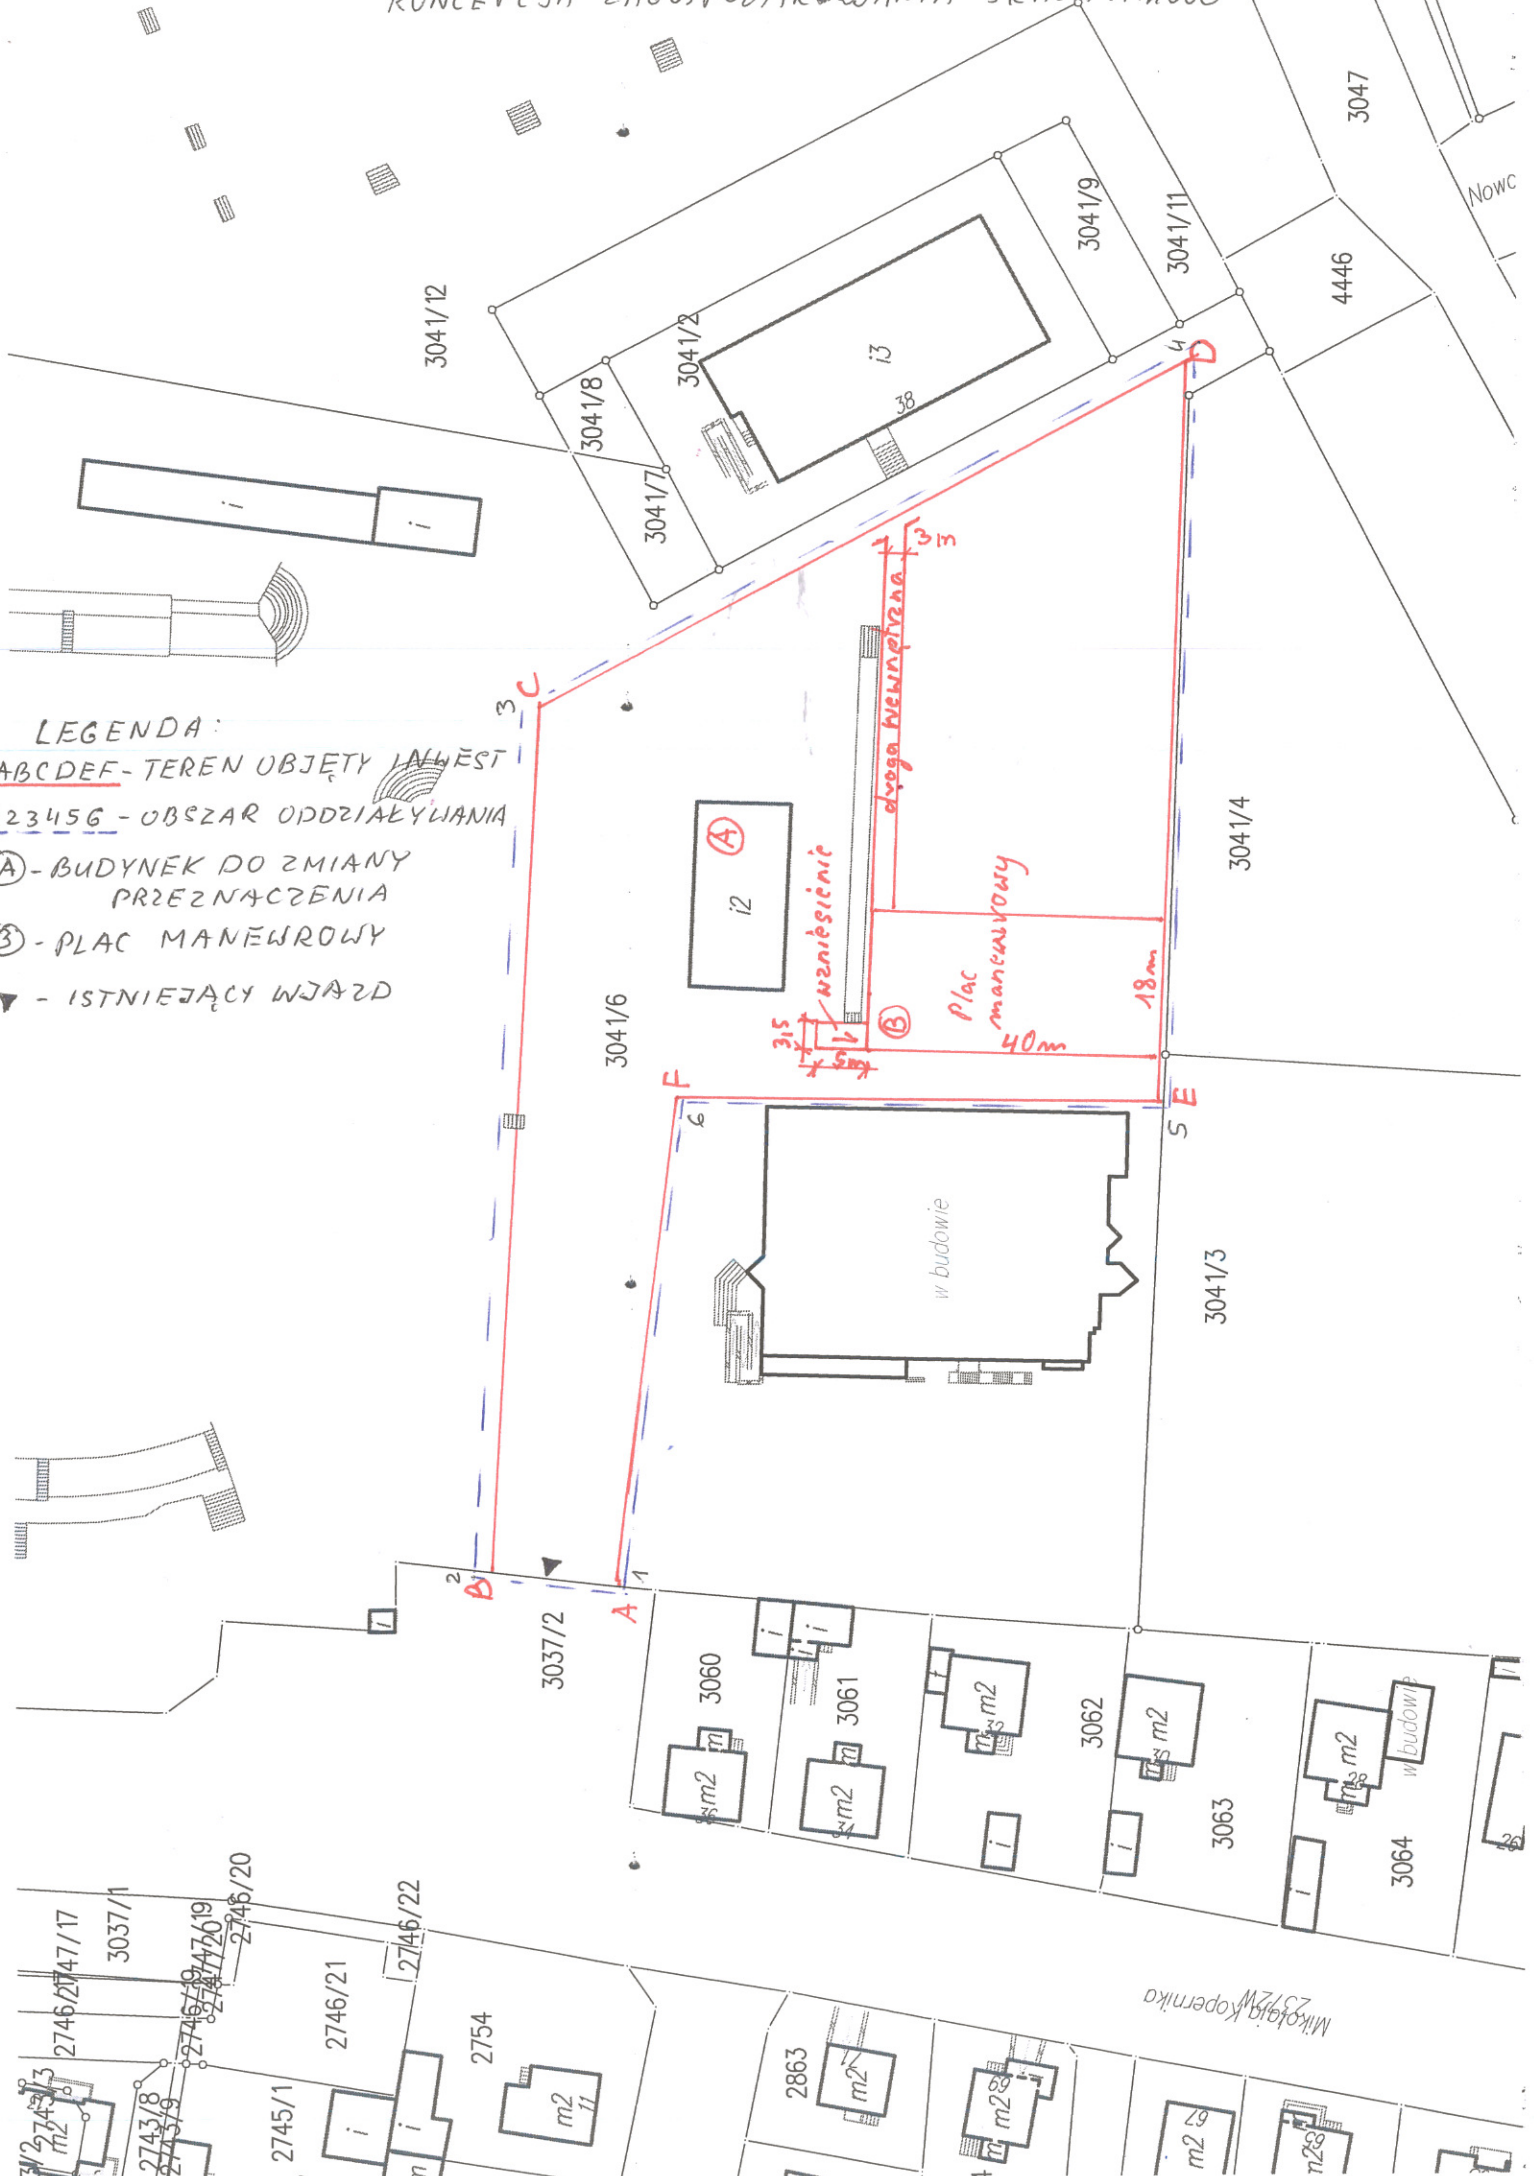

KONCEPCJA ZAGOSPODAROWANIA SKALA 1:1000

LEGENDA:

ABCDEF - TEREN OBJĘTY INWEST

123456 - OBSZAR ODDZIAŁYWANIA

Ⓐ - BUDYNEK DO ZMIANY PRZEZNACZENIA

Ⓑ - PLAC MANEWROWY

▼ - ISTNIEJĄCY WJAZD