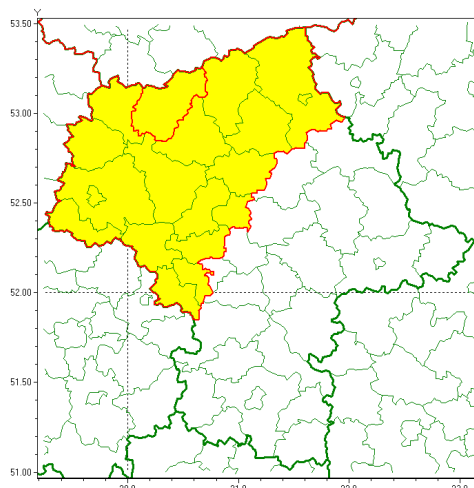

Zasięg ostrzeżenia w województwie

Silny wiatr

Ostrzeżenie meteorologiczne Nr 89

Nazwa biura	IMGW-PIB Centralne Biuro Prognoz Meteorologicznych - Wydział w Warszawie
Zjawisko/stopień zagrożenia	Silny wiatr/ 1
Obszar	województwo mazowieckie powiat mławski
Ważność	od godz. 22:00 dnia 04.11.2021 do godz. 11:00 dnia 05.11.2021
Przebieg	Prognozuje się wystąpienie do silnego i silnego wiatru o średniej prędkości od 30 km/h do 45 km/h, w porywach do 75 km/h, z południowego zachodu.
Prawdopodobieństwo wystąpienia zjawiska(%)	90%
Uwagi	Brak.
Dyrektor synoptyk IMGW-PIB	Kamil Walczak
Godzina i data wydania	godz. 11:39 dnia 04.11.2021
SMS	IMGW-PIB OSTRZEŻENIE: WIATR/1 mazowieckie/mławski od 22:00/04.11 do 11:00/05.11.2021 prędkość do 45 km/h, porywy do 75 km/h, SW.