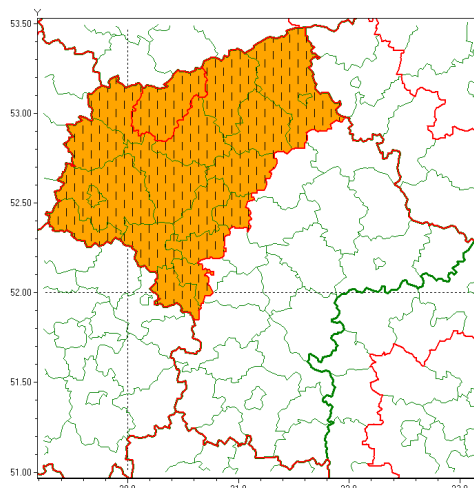

Zasięg ostrzeżenia w województwie

Burze z gradem

Zmiana ostrzeżenia meteorologicznego Nr 64 wydanego o godz. 07:24 dnia 08.07.2021

Nazwa biura	IMGW-PIB Centralne Biuro Prognoz Meteorologicznych - Wydział w Warszawie
Zjawisko/stopień zagrożenia	Burze z gradem/ 2
Obszar	województwo mazowieckie powiat mławski
Ważność	od godz. 13:00 dnia 08.07.2021 do godz. 09:00 dnia 09.07.2021
Przebieg	Prognozowane są burze, którym miejscami będą towarzyszyć ulewne opady deszczu do 50 mm oraz porywy wiatru do 100 km/h. Miejscami grad.
Prawdopodobieństwo wystąpienia zjawiska(%)	80%
Uwagi	Zmiana dotyczy podwyższenia stopnia ostrzeżenia oraz przedłużenia jego czasu obowiązywania. Największe natężenie zjawisk może nastąpić w godzinach popołudniowych i nocnych. Z uwagi na dynamiczną sytuację ostrzeżenie może ulec zmianie.
Dyrektor synoptyk IMGW-PIB	Katarzyna Cisiłowska
Godzina i data wydania	godz. 12:36 dnia 08.07.2021
SMS	IMGW-PIB OSTRZEŻENIE: BURZE Z GRADEM/2 mazowieckie/mławski od 13:00/08.07 do 09:00/09.07.2021 deszcz 50 mm, grad, porywy 100 km/h.