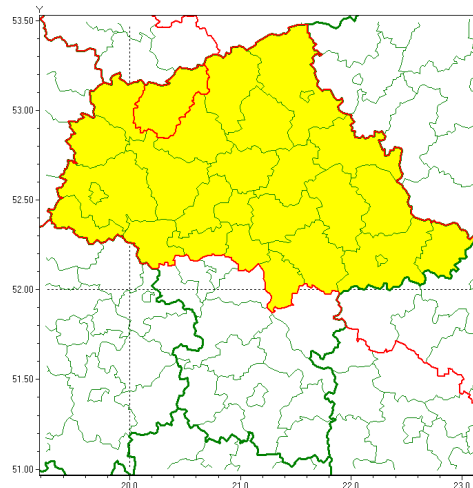

### Zasięg ostrzeżenia w województwie

Burze z gradem

### Ostrzeżenie meteorologiczne Nr 62

<b>Nazwa biura</b>	IMGW-PIB Centralne Biuro Prognoz Meteorologicznych - Wydział w Warszawie
<b>Zjawisko/stopień zagrożenia</b>	Burze z gradem/ 1
<b>Obszar</b>	województwo mazowieckie <b>powiat mławski</b>
<b>Ważność</b>	od godz. 14:00 dnia 05.07.2021 do godz. 21:00 dnia 05.07.2021
<b>Przebieg</b>	Prognozowane są burze, którym miejscami będą towarzyszyć opady deszczu do 30 mm oraz porywy wiatru do 70 km/h. Miejscami grad.
<b>Prawdopodobieństwo wystąpienia zjawiska(%)</b>	80%
<b>Uwagi</b>	Brak.
<b>Dyrektor synoptyk IMGW-PIB</b>	Katarzyna Cisiłowska
<b>Godzina i data wydania</b>	godz. 11:43 dnia 05.07.2021
<b>SMS</b>	IMGW-PIB OSTRZEŻENIE: BURZE Z GRADEM/1 mazowieckie/mławski od 14:00/05.07 do 21:00/05.07.2021 deszcz 30 mm, grad, porywy 70 km/h.