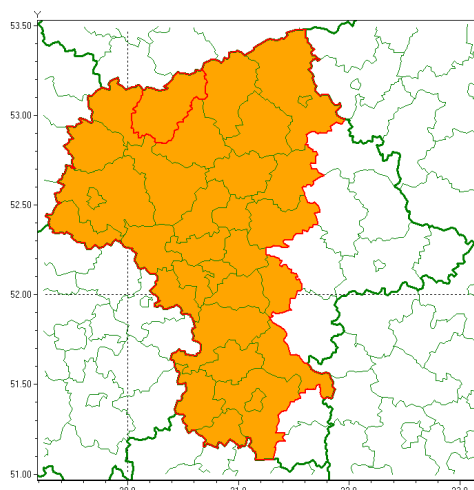

### Zasięg ostrzeżenia w województwie

Upał

### Ostrzeżenie meteorologiczne Nr 55

<b>Nazwa biura</b>	IMGW-PIB Centralne Biuro Prognoz Meteorologicznych - Wydział w Warszawie
<b>Zjawisko/stopień zagrożenia</b>	Upał/ 2
<b>Obszar</b>	województwo mazowieckie <b>powiat mławski</b>
<b>Ważność</b>	od godz. 13:00 dnia 18.06.2021 do godz. 20:00 dnia 22.06.2021
<b>Przebieg</b>	Prognozuje się upały. Temperatura maksymalna w dzień od 29°C do 32°C. Temperatura minimalna w nocy od 16°C do 19°C.
<b>Prawdopodobieństwo wystąpienia zjawiska(%)</b>	80%
<b>Uwagi</b>	Brak.
<b>Dyrektor synoptyk IMGW-PIB</b>	Ilona Bazyluk
<b>Godzina i data wydania</b>	godz. 10:48 dnia 17.06.2021
<b>SMS</b>	IMGW-PIB OSTRZEŻENIE: UPAL/2 mazowieckie/mławski od 13:00/18.06 do 20:00/22.06.2021 temp. maks 32 st, temp min 16 st.