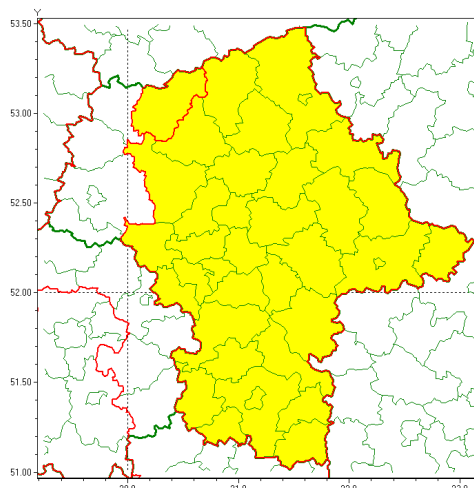

Zasięg ostrzeżenia w województwie

Burze z gradem

Ostrzeżenie meteorologiczne Nr 51

Nazwa biura	IMGW-PIB Centralne Biuro Prognoz Meteorologicznych - Wydział w Warszawie
Zjawisko/stopień zagrożenia	Burze z gradem/ 1
Obszar	województwo mazowieckie powiat mławski
Ważność	od godz. 13:00 dnia 18.05.2021 do godz. 21:00 dnia 18.05.2021
Przebieg	Prognozowane są burze, którym miejscami będą towarzyszyć opady deszczu do 25 mm oraz porywy wiatru do 70 km/h. Możliwy grad.
Prawdopodobieństwo wystąpienia zjawiska(%)	70%
Uwagi	Brak.
Dyrektor synoptyk IMGW-PIB	Katarzyna Cisiłowska
Godzina i data wydania	godz. 09:53 dnia 18.05.2021
SMS	IMGW-PIB OSTRZEŻA: BURZE Z GRADEM/1 mazowieckie/mławski od 13:00/18.05 do 21:00/18.05.2021 deszcz 25 mm, grad, porywy 70 km/h.