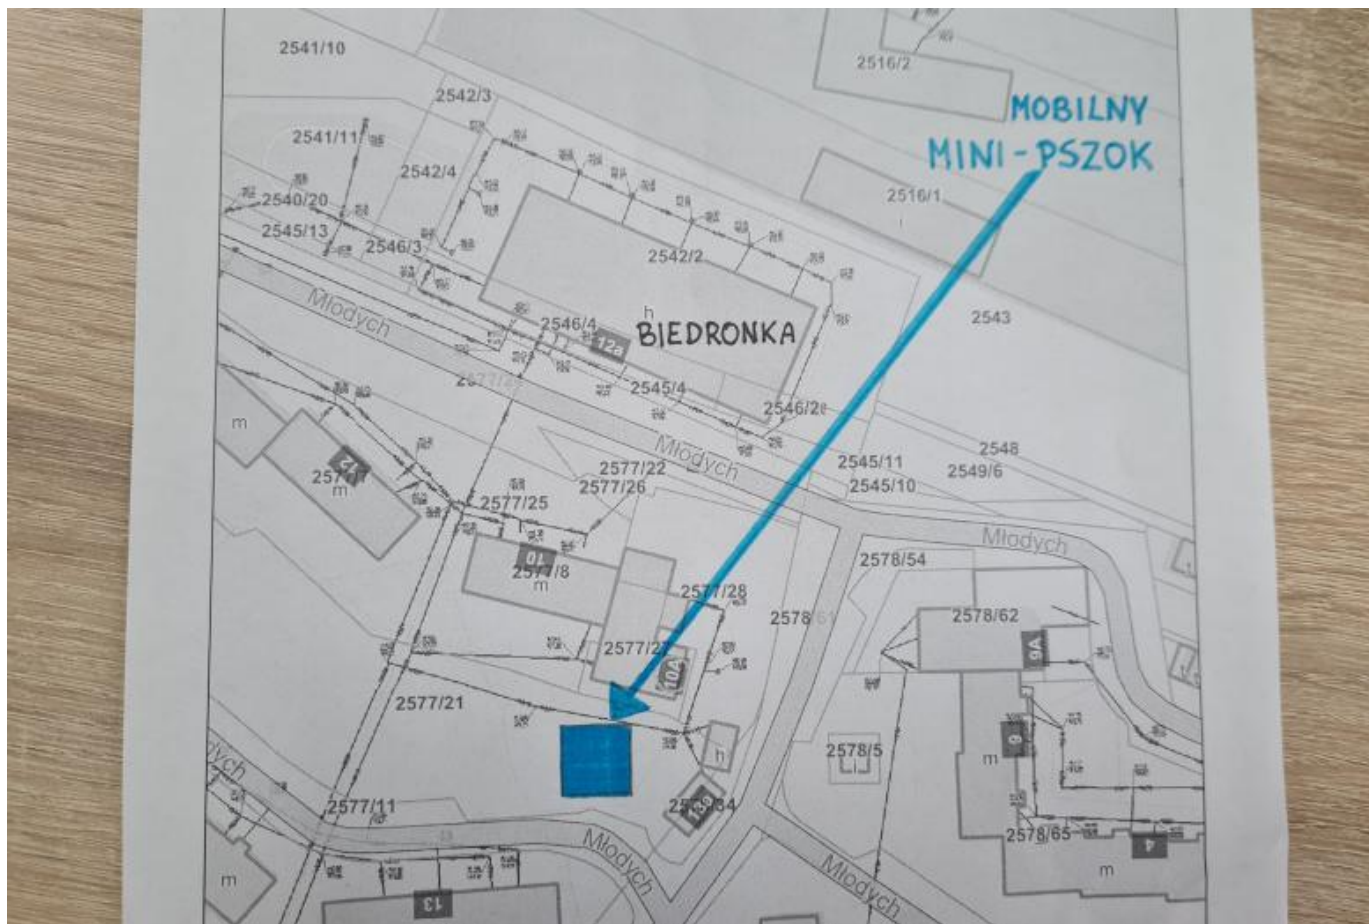

Opublikowane na: Mława (mlawa.pl)

Autor: Elżbieta Zembrzaska

Wkrótce mobilny mini PSZOK na terenie Osiedla Młodych!

Publikowane od
10.09.2024 14:04:34

Już wkrótce, 26 września 2024 r. na terenie Osiedla Młodych, w pobliżu bloków nr 10A i nr 13, za zgodą SMLW „Zawkrze”, stanie mobilny mini PSZOK – punkt, w którym zbierane będą odpady komunalne z

gospodarstw domowych. Do tego punktu mieszkańcy Osiedla i całego miasta będą mogli oddać drobne odpady, których nie powinno się wrzucać do odpadów zmieszanych, a mianowicie: przeterminowane leki, zużyte igły i strzykawki, zużyte akumulatory i baterie, małe i średniej wielkości zużyte sprzęty elektryczny i elektroniczny o wymiarach nie większych, niż 100 cm oraz zużyte tekstylia i odzież.

Masz takie odpady? Wiesz, jak je segregować? Bądź EKO! Nie wyrzucaj do zmieszanych! Przynieś je do mobilnego mini PSZOK, czekamy właśnie na Ciebie!

Mini PSZOK w dniu 26 września 2024 r. będzie czynny od godziny 10.00 do 18.00. Punkt zorganizują i obsłużą pracownicy NOVAGO sp. z o. o. w ramach realizacji zamówienia publicznego udzielonego przez Miasto Mława.

Adres źródłowy: <https://mlawa.pl/artukul/wkrotce-mobilny-mini-pszok-na-terenie-osiedla-mlodych>