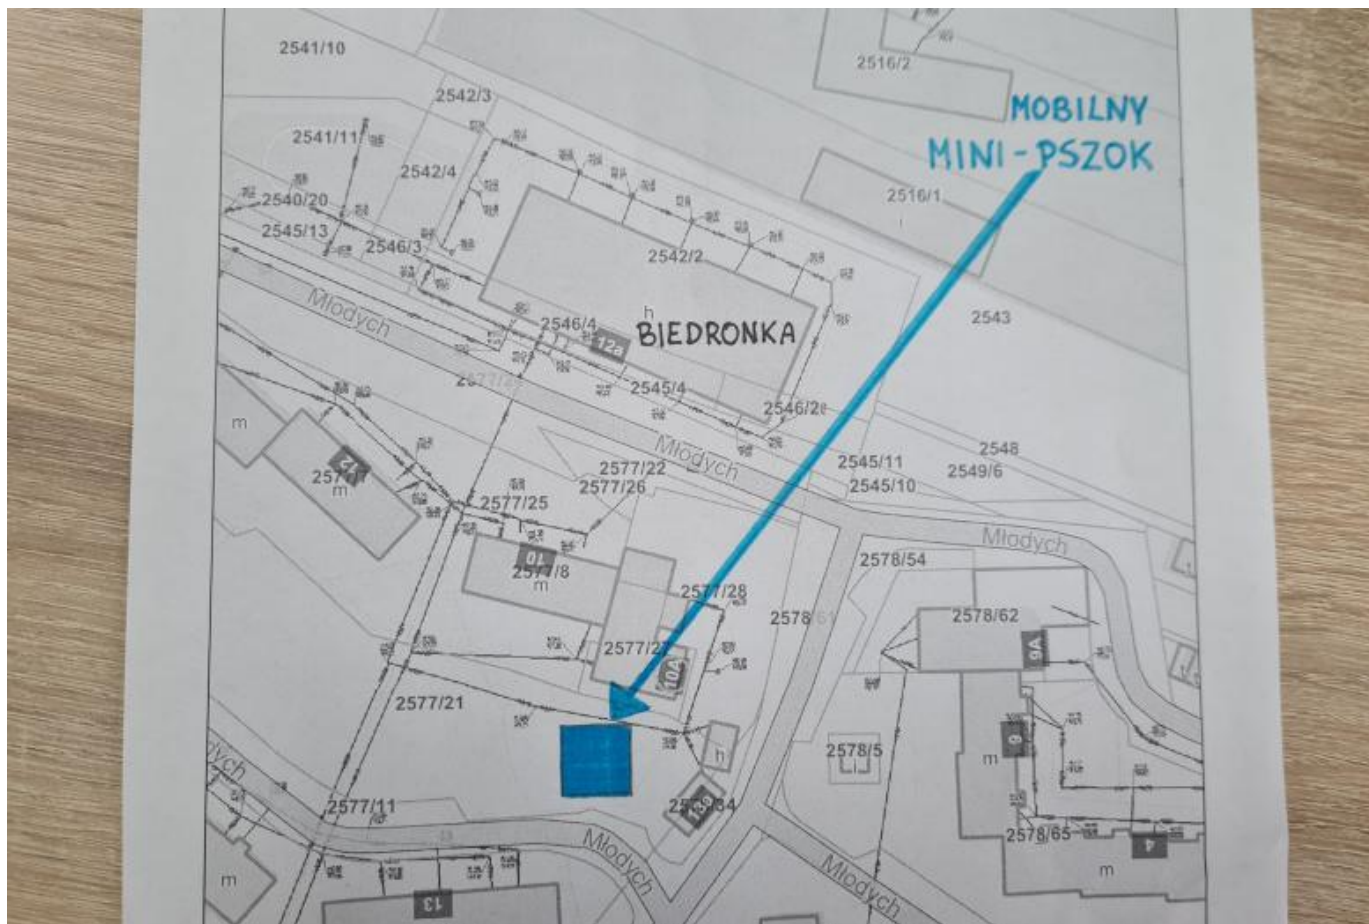

Opublikowane na: Mława (mlawa.pl)

Autor: Elżbieta Zembruska

Wkrótce mobilny mini PSZOK na terenie Osiedla Młodych!

Publikowane od
10.09.2024 14:04:34

Już wkrótce, 26 września 2024 r. na terenie Osiedla Młodych, w pobliżu bloków nr 10A i nr 13, za zgodą SMLW „Zawkrze”, stanie mobilny mini PSZOK – punkt, w którym zbierane będą odpady komunalne z

gospodarstw domowych. Do tego punktu mieszkańcy Osiedla i całego miasta będą mogli oddać drobne odpady, których nie powinno się wrzucać do odpadów zmieszanych, a mianowicie: przeterminowane leki, zużyte igły i strzykawki, zużyte akumulatory i baterie, małe i średniej wielkości zużyte sprzęty elektryczny i elektroniczny o wymiarach nie większych, niż 100 cm oraz zużyte tekstylia i odzież.

Masz takie odpady? Wiesz, jak je segregować? Będzie EKO! Nie wyrzucaj do zmieszanych! Przynieś je do mobilnego mini PSZOK, czekamy właśnie na Ciebie!

Mini PSZOK w dniu 26 września 2024 r. będzie czynny od godziny 10.00 do 18.00. Punkt zorganizują i obsłużą pracownicy NOVAGO sp. z o. o. w ramach realizacji zamówienia publicznego udzielonego przez Miasto Mława.

Adres źródłowy: <https://mlawa.pl/artukul/wkrotce-mobilny-mini-pszok-na-terenie-osiedla-mlodych>