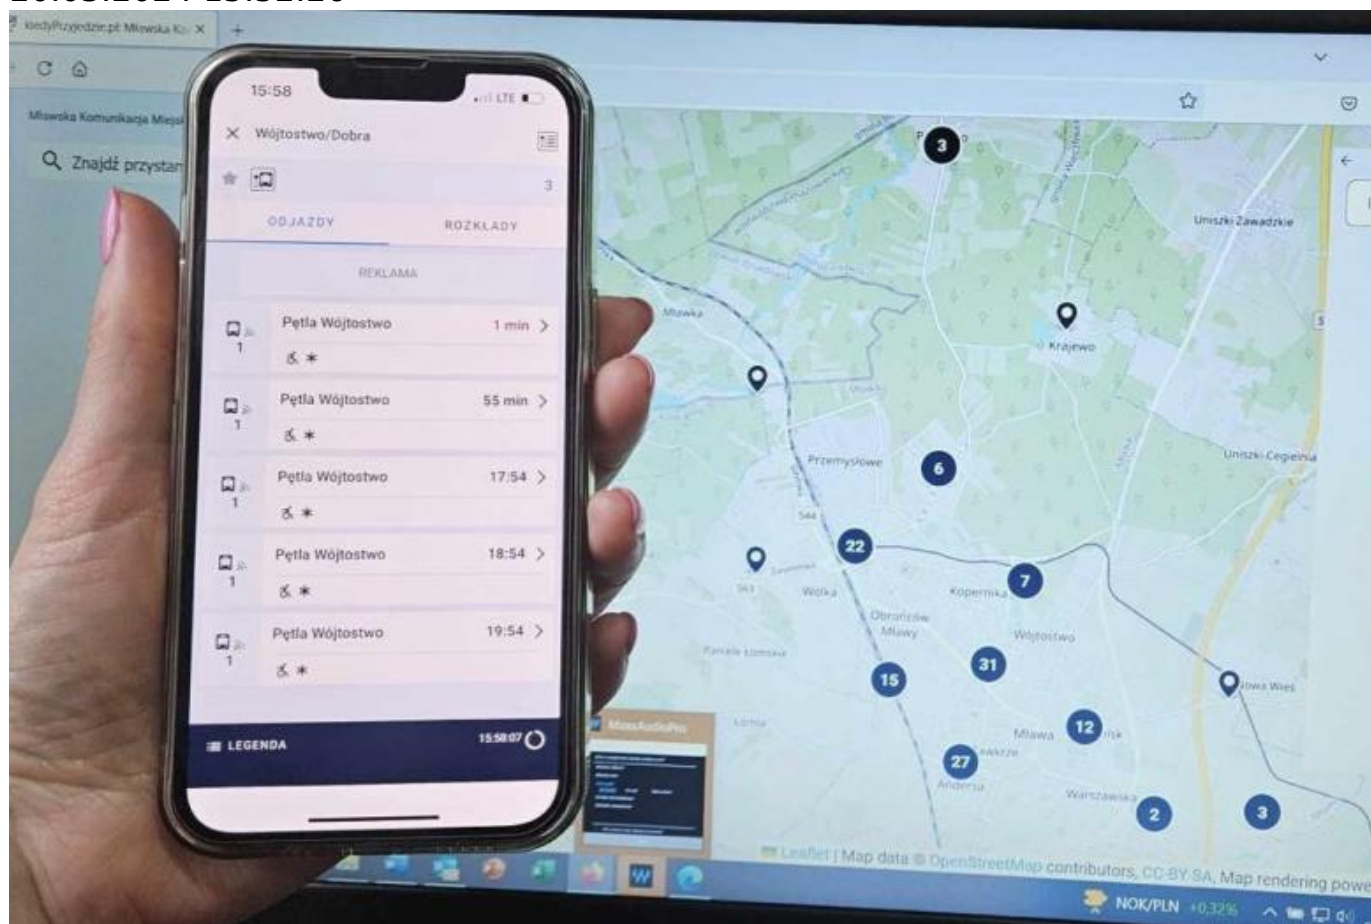

Opublikowane na: Mława (mlawa.pl)

Autor: Urszula Adamczyk

Zainstaluj aplikację i sprawdź, kiedy przyjedzie autobus MKM-ki

Publikowane od
20.03.2024 15:52:26

Kiedy na przystanek przyjedzie autobus MKM-ki? Można to już sprawdzić za pomocą aplikacji „KiedyPrzyjedzie”! Wystarczy zainstalować ją w swoim telefonie.

Aplikacja informuje o rzeczywistym przebiegu autobusu na dowolny przystanek Mławskiej Komunikacji Miejskiej.

Po zainstalowaniu aplikacji wybieramy miasto – Mława. Po kliknięciu na zakładkę LISTA (na dole ekranu), pojawi nam się lista wszystkich ulic, na których zatrzymują się miejskie autobusy. Po wybraniu ulicy, możemy wskazać kierunek jazdy i przystanek, żeby zobaczyć za ile minut będzie na nim autobus. Możemy również skorzystać z okna „SZUKAJ” w aplikacji i wpisać w nim nazwę przystanku.

Zielone ikony przy nazwach przystanku oznaczają, że mamy do czynienia z informacją uwzględniającą aktualne warunki drogowe i związane z nimi opóźnienia. Uaktualnianie prezentowanych prognoz przyjazdów autobusów dla wybranego przystanku odbywa się automatycznie co 15 sekund.

Z aplikacji można korzystać również na komputerach przez wyszukiwarkę internetową, pod adresem mlawa.kiedyprzyjedzie.pl. Wybierając przystanek możemy skorzystać w wyszukiwarki lub mapy.

Aplikacja jest dostępna bezpłatnie w GooglePlay i AppStore, pod nazwą „KiedyPrzyjedzie”.