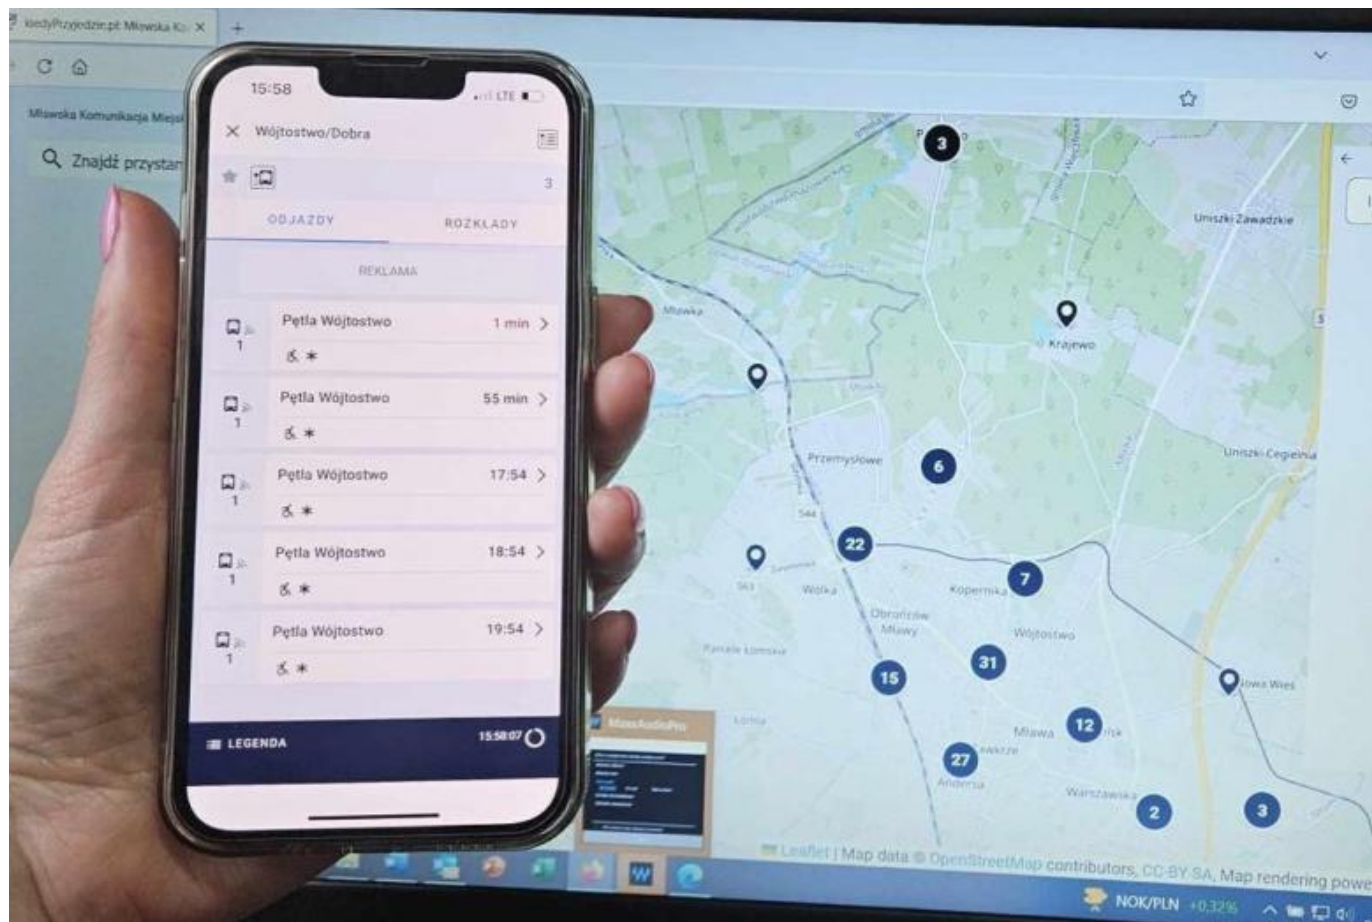

Opublikowane na: Mława (mlawa.pl)

Autor: Urszula Adamczyk

Zainstaluj aplikację i sprawdź, kiedy przyjedzie autobus MKM-ki

Publikowane od
20.03.2024 15:52:26

Kiedy na przystanek przyjedzie autobus MKM-ki? Mo?na to ju? sprawdzi? za pomoc? aplikacji „KiedyPrzyjedzie”! Wystarczy zainstalowa? j? w swoim telefonie.

Aplikacja informuje o rzeczywistym przebiegu autobusu na dowolny przystanek Mławskiej Komunikacji Miejskiej.

Po zainstalowaniu aplikacji wybieramy miasto – Mława. Po kliknięciu na zakładkę LISTA (na dole ekranu), pojawi nam się lista wszystkich ulic, na których zatrzymują się miejskie autobusy. Po wybraniu ulicy, możemy wskazać kierunek jazdy i przystanek, żeby zobaczyć za ile minut będzie na nim autobus. Możemy również skorzystać z okna „SZUKAJ” w aplikacji i wpisać w nim nazwę przystanku.

Zielone ikony przy nazwach przystanku oznaczają, że mamy do czynienia z informacją uwzględniającą aktualne warunki drogowe i związane z nimi opóźnienia. Uaktualnianie prezentowanych prognoz przyjazdów autobusów dla wybranego przystanku odbywa się automatycznie co 15 sekund.

Z aplikacji można korzystać również na komputerach przez wyszukiwarkę internetową, pod adresem mlawa.kiedyprzyjedzie.pl. Wybierając przystanek możemy skorzystać w wyszukiwarki lub mapy.

Aplikacja jest dostępna bezpłatnie w GooglePlay i AppStore, pod nazwą „KiedyPrzyjedzie”.