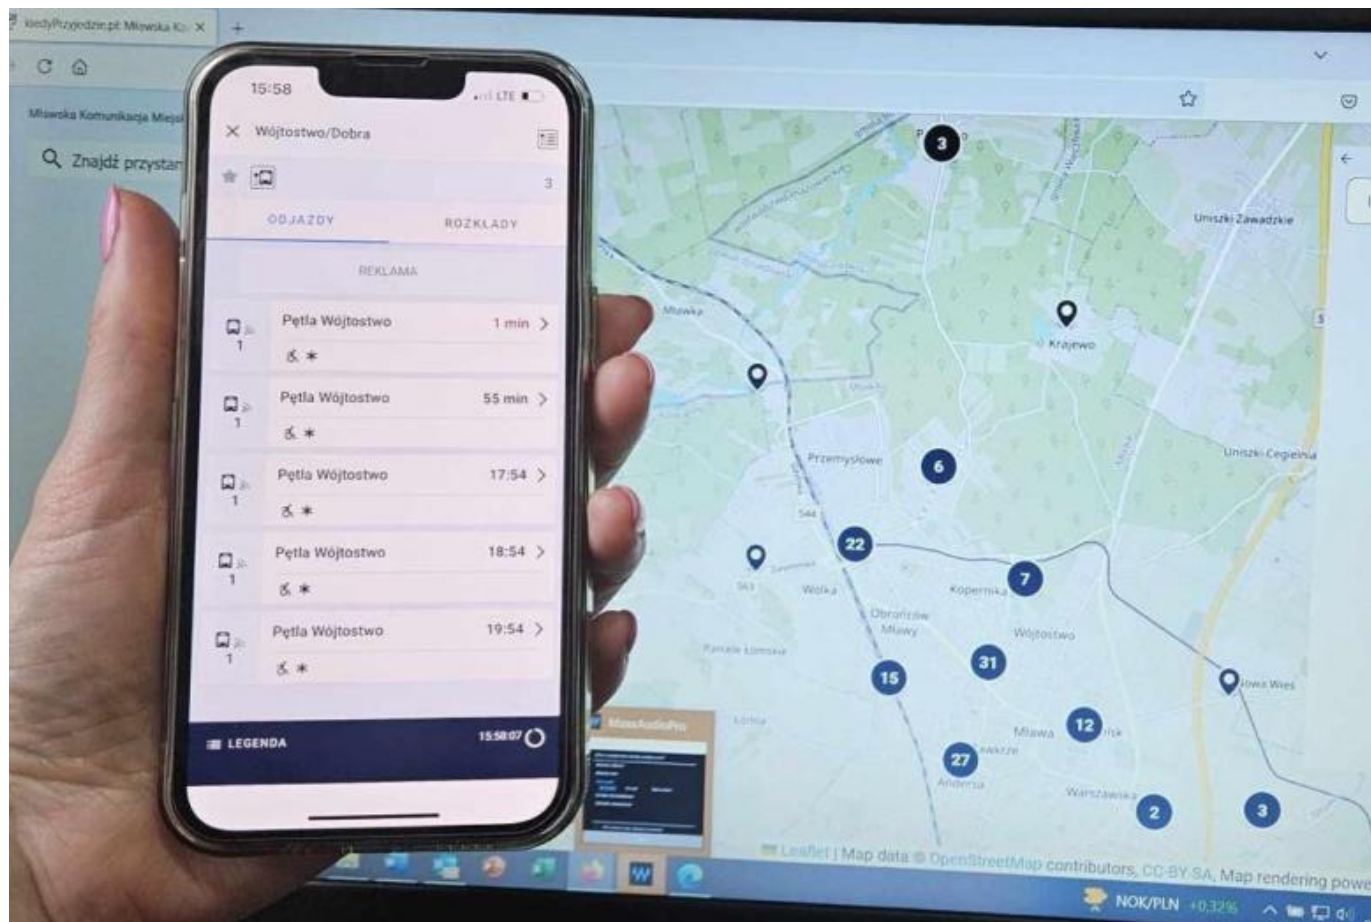

Opublikowane na: Mława (mlawa.pl)

Autor: Urszula Adamczyk

Zainstaluj aplikację i sprawdź, kiedy przyjedzie autobus MKM-ki

Publikowane od
20.03.2024 15:52:26

Kiedy na przystanek przyjedzie autobus MKM-ki? Można to już sprawdzić za pomocą aplikacji „KiedyPrzyjedzie”! Wystarczy zainstalować ją w swoim telefonie.

Aplikacja informuje o rzeczywistym przebiegu autobusu na dowolny przystanek Mławskiej Komunikacji Miejskiej.

Po zainstalowaniu aplikacji wybieramy miasto – Mława. Po kliknięciu na zakładkę LISTA (na dole ekranu), pojawi nam się lista wszystkich ulic, na których zatrzymują się miejskie autobusy. Po wybraniu ulicy, możemy wskazać kierunek jazdy i przystanek, żeby zobaczyć za ile minut będzie na nim autobus. Możemy również skorzystać z okna „SZUKAJ” w aplikacji i wpisać w nim nazwę przystanku.

Zielone ikony przy nazwach przystanku oznaczają, że mamy do czynienia z informacją uwzględniającą aktualne warunki drogowe i związane z nimi opóźnienia. Uaktualnianie prezentowanych prognoz przyjazdów autobusów dla wybranego przystanku odbywa się automatycznie co 15 sekund.

Z aplikacji można korzystać również na komputerach przez wyszukiwarkę internetową, pod adresem mlawa.kiedyprzyjedzie.pl. Wybierając przystanek możemy skorzystać w wyszukiwarki lub mapy.

Aplikacja jest dostępna bezpłatnie w GooglePlay i AppStore, pod nazwą „KiedyPrzyjedzie”.