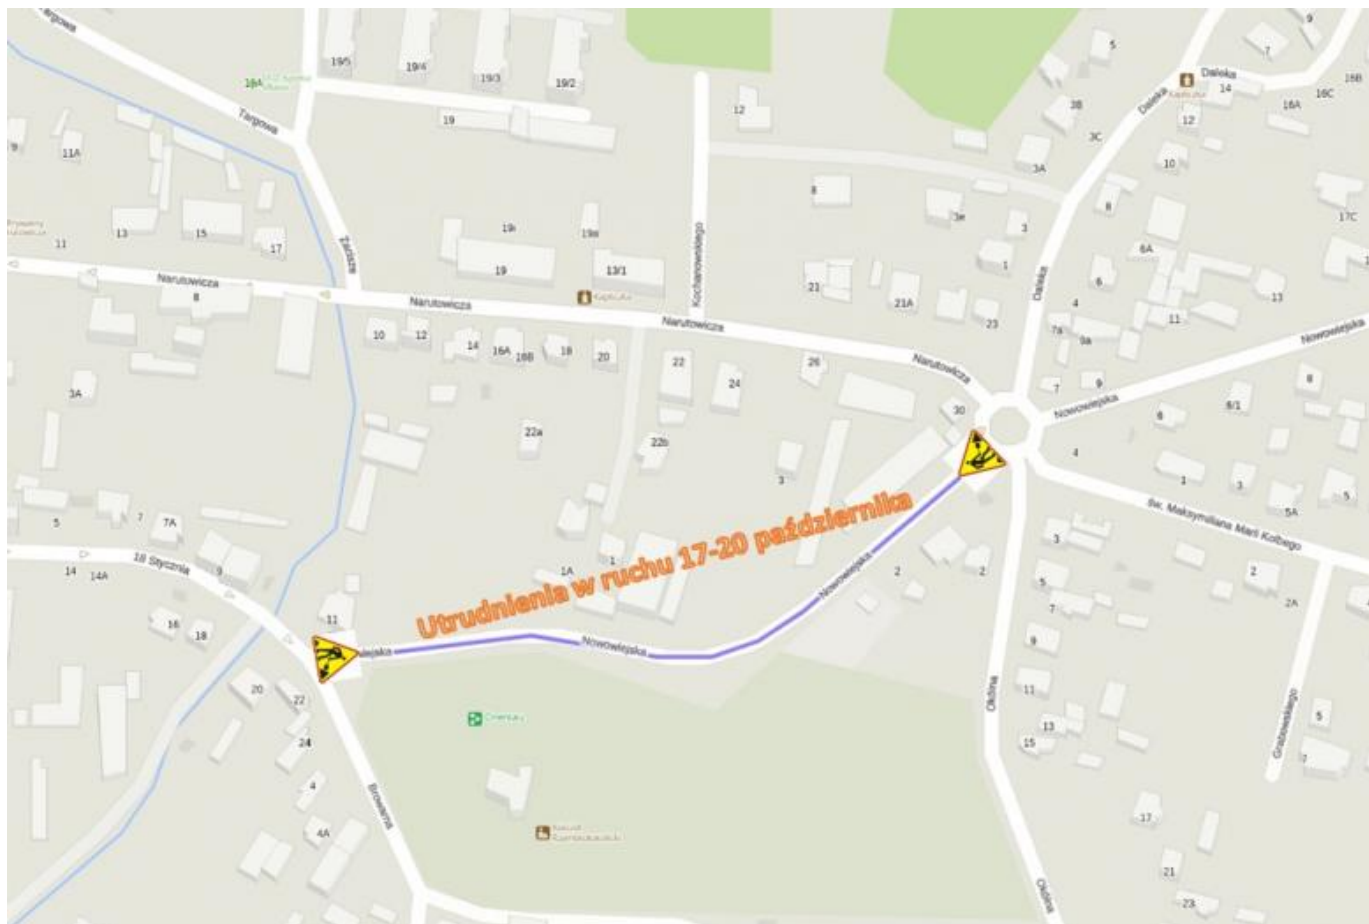

## Kładziemy asfalt na ul. Nowowiejskiej. Będą utrudnienia w ruchu

Publikowane od  
13.10.2023 15:13:31

Od 17 do 20 października 2023 r. (wtorek-piątek) będą wykonywane prace związane z wykonaniem nakładki asfaltowej na ulicy Nowowiejskiej w Mławie, na odcinku od skrzyżowania z ulicą Browarna i 18

Stycznia do ronda Solidarności. Zakres prac obejmuje również przyległe zatoki parkingowe. Zostanie sfrezowana stara nawierzchnia oraz ułożone dwie nowe warstwy asfaltowe wzmocnione siatką.

W czasie wykonywania prac w podanych dniach – szacunkowo od 7:00 do 18:00 – wystąpi utrudnienia związane z ograniczonym lub niemożliwym przejazdem. Bardzo prosimy o omijanie w tych dniach przejazdu wskazanym odcinkiem ulicy Nowowiejskiej – za utrudnienia przepraszamy.

Harmonogram prac:

- 17 października – sfrezowanie na całości starej nawierzchni bitumicznej;
- 18 października – wykonanie wyrównawczej warstwy bitumicznej;
- 19 października – wykonanie cieralnej (wierzchniej) warstwy bitumicznej jezdni (planowane zamknięcie odcinka drogi);
- 20 października – wykonanie cieralnej (wierzchniej) warstwy bitumicznej na przyległych parkingach.