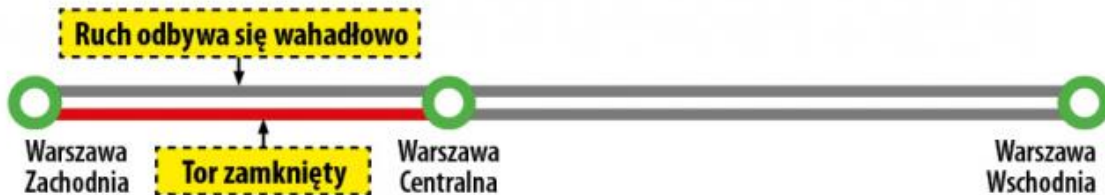

## Zmiana ruchu pociągów przez Warszawę

Publikowane od

07.04.2023 13:45:46

**Spółka PKP Polskie Linie Kolejowe w dniach 11-21 kwietnia zmienia ruch pociągów na linii średnicowej!**

KOBIEŻNA

MIEJSKA

pociągi będą korzystały z biegów na Zachodnia lub Wwa Główna

Szczegółowe informacje w rozkładzie jazdy na stronie  
[www.mazowieckie.com.pl](http://www.mazowieckie.com.pl)

Niektóre pociągi będą korzystały z biegów na Wwa Wschodnia, Wwa Centralna lub Wwa Główna

Od 11 do 21 kwietnia, w związku z prowadzonymi przez PKP Polskie Linie Kolejowe pracami modernizacyjnymi w obrębie Warszawskiego Węzła Kolejowego, bardzo duża liczba pociągów Kolei Mazowieckich będzie kursowała w skróconej relacji lub zostanie odwołana na odcinku Warszawa Wschodnia – Warszawa Zachodnia. Pomiędzy Warszawą Wschodnią a Warszawą Zachodnią będzie obowiązywać honorowanie biletów Spółki KM w pociągach PKP Intercity, WKD, SKM, Polregio i KA