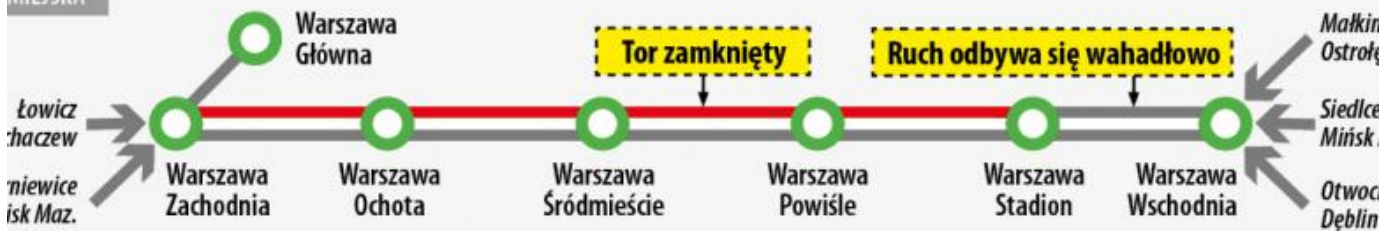

## Zmiana ruchu pociągów przez Warszawę

Publikowane od

07.04.2023 13:45:46

**Spółka PKP Polskie Linie Kolejowe w dniach 11-21 kwietnia zmienia ruch pociągów na linii średnicowej!**

KOBIEŻNA

MIEJSKA

pociągi będą korzystały z biegów na Zachodnia lub Wwa Główna

Szczegółowe informacje w rozkładzie jazdy na stronie  
[www.mazowieckie.com.pl](http://www.mazowieckie.com.pl)

Niektóre pociągi będą korzystały z biegów na Wwa Wschodnia, Wwa Centralna lub Wwa Główna

Od 11 do 21 kwietnia, w związku z prowadzonymi przez PKP Polskie Linie Kolejowe pracami modernizacyjnymi w obrębie Warszawskiego Węzła Kolejowego, bardzo duża liczba pociągów Kolei Mazowieckich będzie kursowała w skróconej relacji lub zostanie odwołana na odcinku Warszawa Wschodnia – Warszawa Zachodnia. Pomiędzy Warszawą Wschodnią a Warszawą Zachodnią będzie obowiązywać honorowanie biletów Spółki KM w pociągach PKP Intercity, WKD, SKM, Polregio i KA