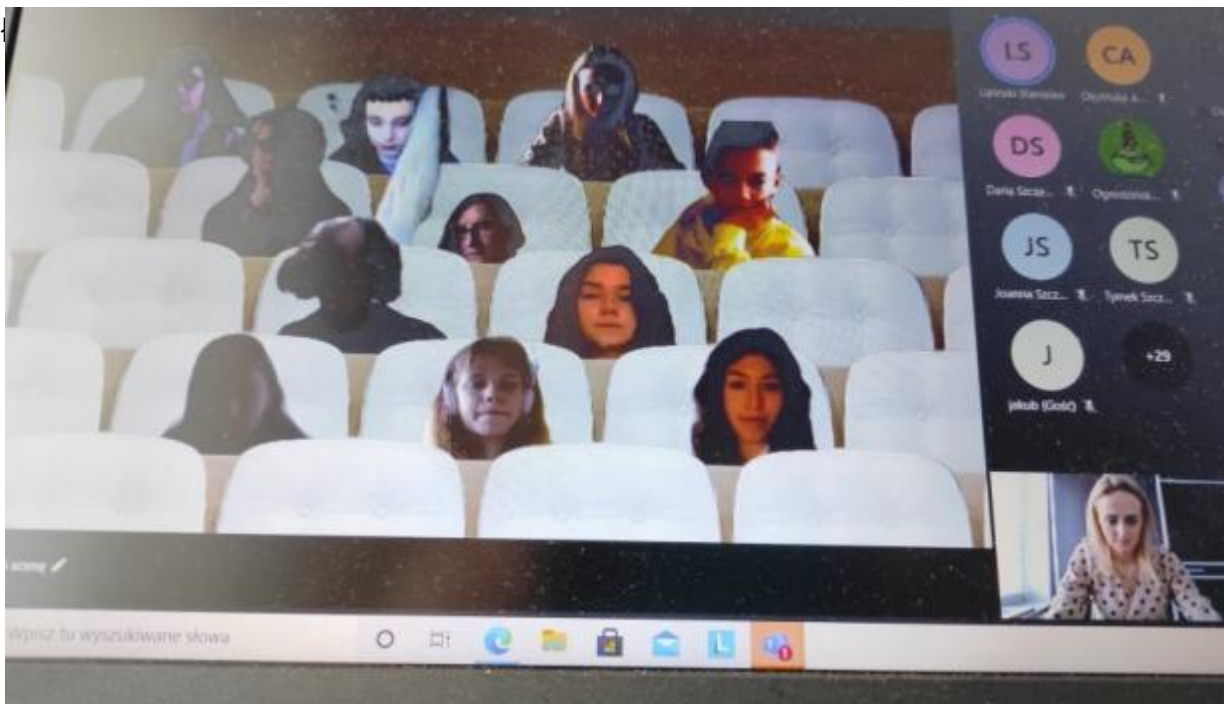

do uczniów szkół podstawowych oraz uczniów szkół ponadpodstawowych. Uczniowie wspólnie z partnerami projektu wykonywali wiele zadań, m.in.: przedstawiali się, tworzyli awatary, nagrywali dialogi, ćwiczyli słownictwo w grach online, stworzyli w grupie fikcyjną rodzinę z wykorzystaniem narzędzi TIK. Uczniowie wspólnie wymyślali postacie członków rodziny oraz informacje o nich (wiek, cechy charakteru, pochodzenie, zawód, hobby itp.). Nauczyli się opowiadać o sobie i rodzinie oraz przeprowadzać wywiad. Uczniowie pracowali zarówno samodzielnie, jak i w grupach. Łączyci się online z uczniami z innych szkół – ćwiczyli słownictwo w grach, tworzyli dialogi z uczniami. Poznali aplikacje służące efektywnej nauce słownictwa oraz urozmaicające lekcje języka niemieckiego w trakcie edukacji zdalnej. Dużym sukcesem było uzyskanie 1. miejsca w głosowaniu na logo projektu. Logo przygotowała Aleksandra Ogrodzińska. Działaniem innowacyjnym i kreatywnym było nauczanie treści informatycznych, geograficznych, matematycznych, biologicznych w języku niemieckim jak również stworzenie uniwersalnych i oryginalnych produktów końcowych projektu: książeczki interaktywne „Fiktive Familie” oraz mnóstwo gier online. Dziękujemy uczniom za zaangażowanie w realizację zadań projektowych.

Źródło: