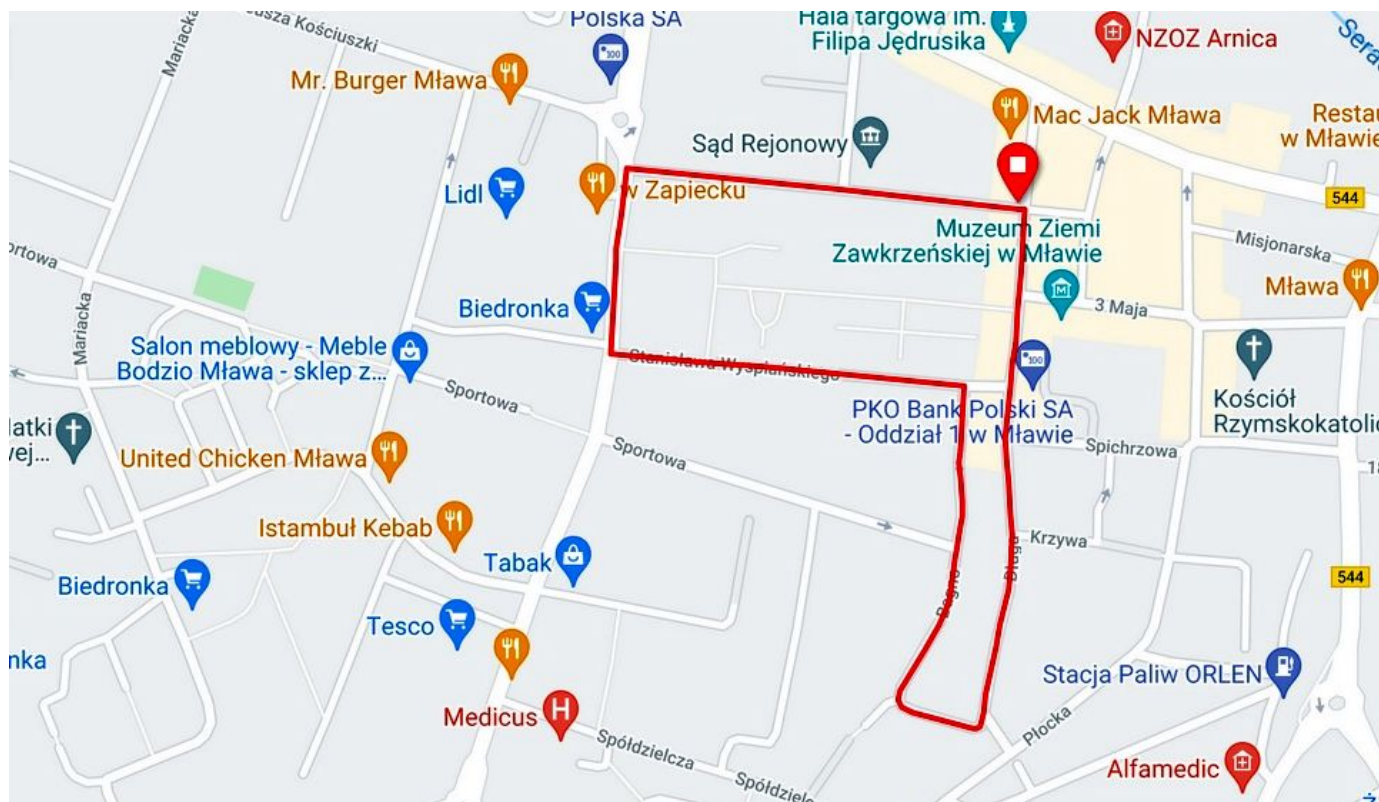

Opublikowane na: Mława (mlawa.pl)

Autor: Krzysztof Napierski

Ulice zamknięte na czas kryterium kolarskiego

Publikowane od

13.08.2021 11:03:18

Kolarzom i kibicom przypominamy o zbliżającym się Kryterium Asów w Mławie, natomiast pozostałych uczestników ruchu informujemy, że w związku z imprezą w czwartek 19 sierpnia od godziny 16:00 do 20:30 zamknięte będą ulice, na których zostaną rozegrane wyścigi.

Decyzję Starosty Mławskiego, zamknięte dla ruchu kołowego będą ulice Reymonta, Żeromskiego, Długa, Bagno, Wyspiańskiego oraz Sienkiewicza (mapka poniżej). Kierowców prosimy o zaplanowanie w tym czasie innych tras przejazdu. Przepraszamy za utrudnienia, a miłośnikom kolarstwa życzymy niezapomnianych wrażeń.

KN / KSM

Adres źródłowy: <https://mlawa.pl/artukul/ulice-zamkniete-na-czas-kryterium-kolarskiego>