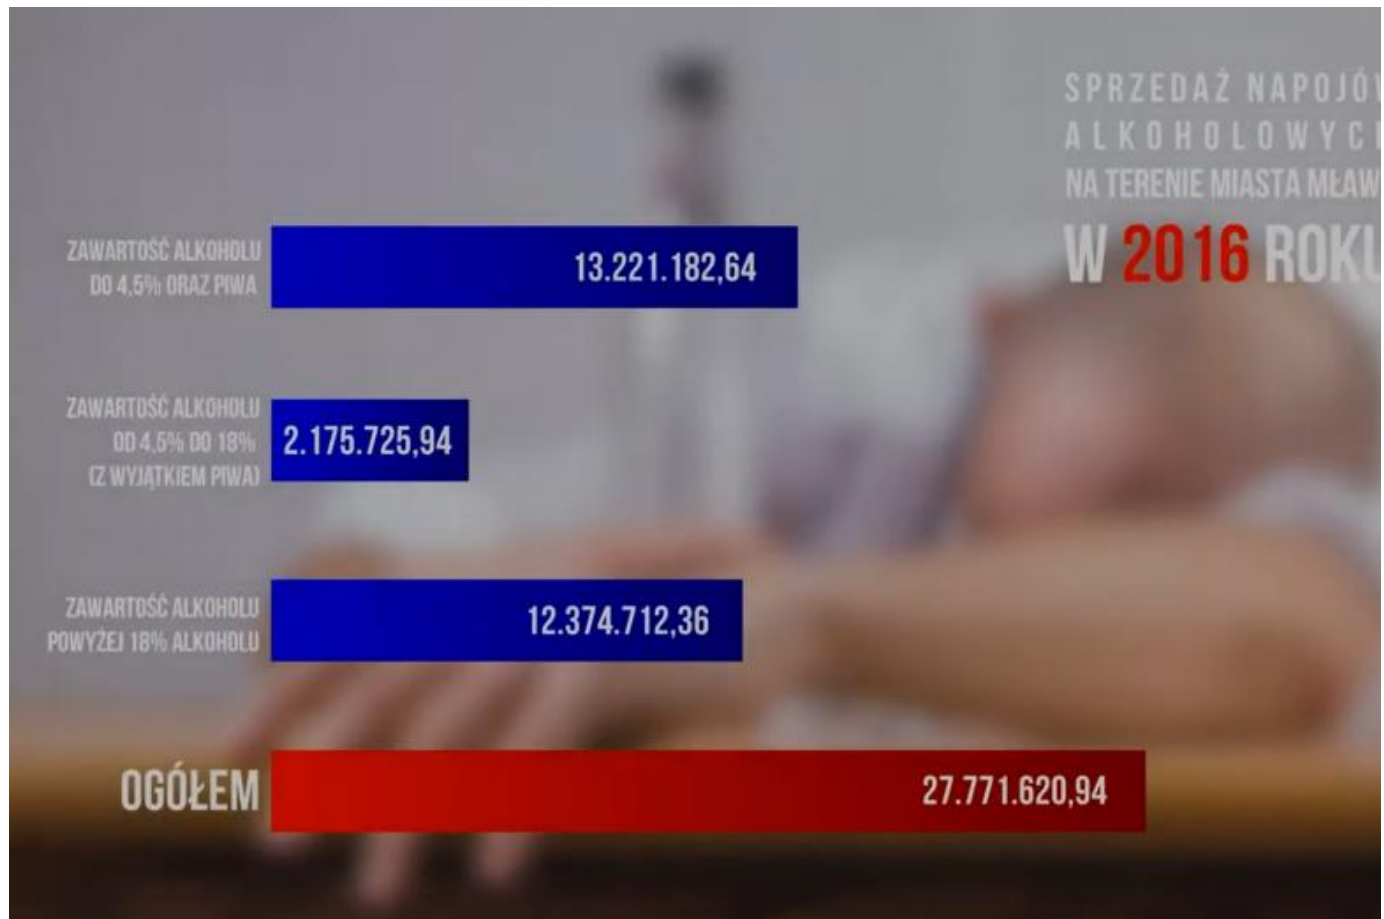

**Opublikowane na:** Mława (mlawa.pl)

**Autor:** Magdalena Grzywacz

---

## Alkoholizm wśród kobiet

Publikowane od

30.06.2020 14:49:23

Zachęcamy do zapoznania się z przygotowanym na zlecenie Miasta Mława materiałem filmowym.

**MG/KSM UMM**

---

**Adres źródłowy:** <https://mlawa.pl/arttykul/alkoholizm-wsrod-kobiet>