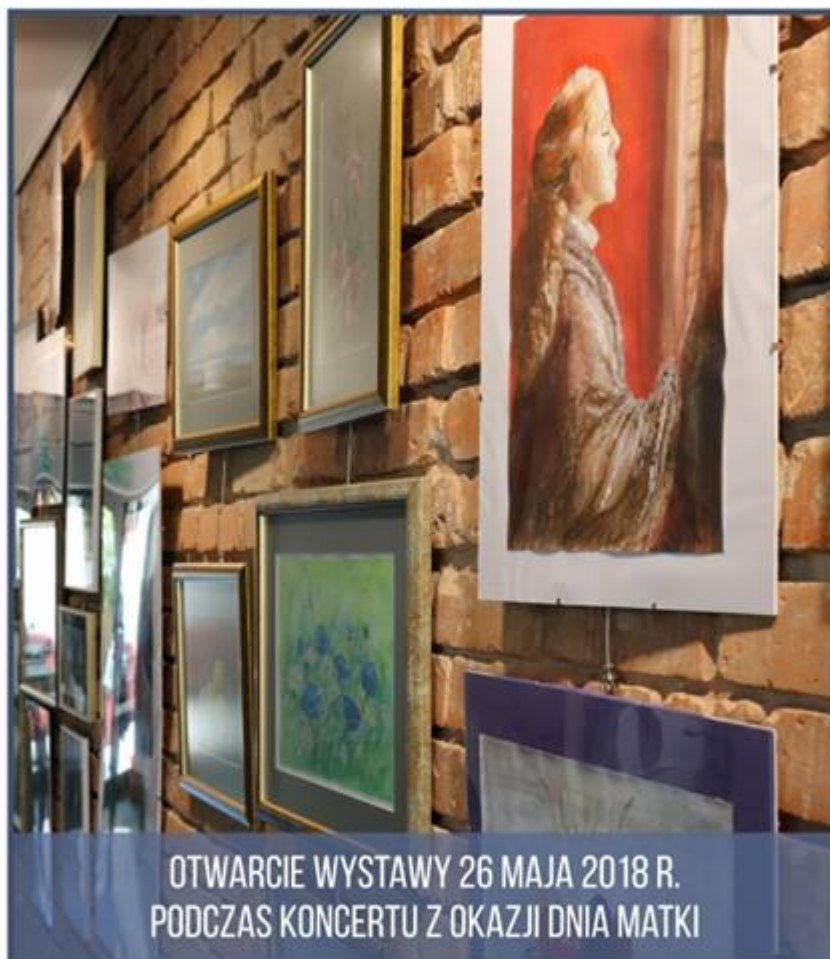

Na całą ekspozycję składają się prace dzieci (8-16 lat) i grupy dorosłych. Techniki użyte przez malujących to ołówki, kredki świecowe, zwykłe i akwarelowe, pastele suche i olejne, akwarela i akryl.

W ciągu tego roku szkolnego grupa dorosłych sekcji malarstwa MDK bardzo się powiększyła. Na skutek przeprowadzki do dawnej świetlicy osiedlowej można było uzyskać namiastkę pracowni malarskiej. Wspaniała atmosfera wzajemnych relacji dała również efekty widoczne w pracach. Na ogół dorośli rysowali ołówkiem, węglem, suchą pastelą oraz malowali farbami akrylowymi i akwarelami. Tematami były martwe natury ustawione w pracowni, jak również praca z żywym modelem. Uczono się również kopiowania wyjątkowych obrazów w celu poznania warsztatu.

GALERIA "FOYER"

MDK w Mławie (parter), ul. Stary Rynek 13

PRZEGLĄD PRAC ARTYSTÓW SEKCJI MALARSTWA MDK

PROWADZONEJ PRZEZ MALARKĘ JOANNĘ RODOWICZ

WYSTAWA

MALARSTWA

OTWARCIE WYSTAWY 26 MAJA 2018 R.
PODZAS KONCERTU Z OKAZJI DNIA MATKI