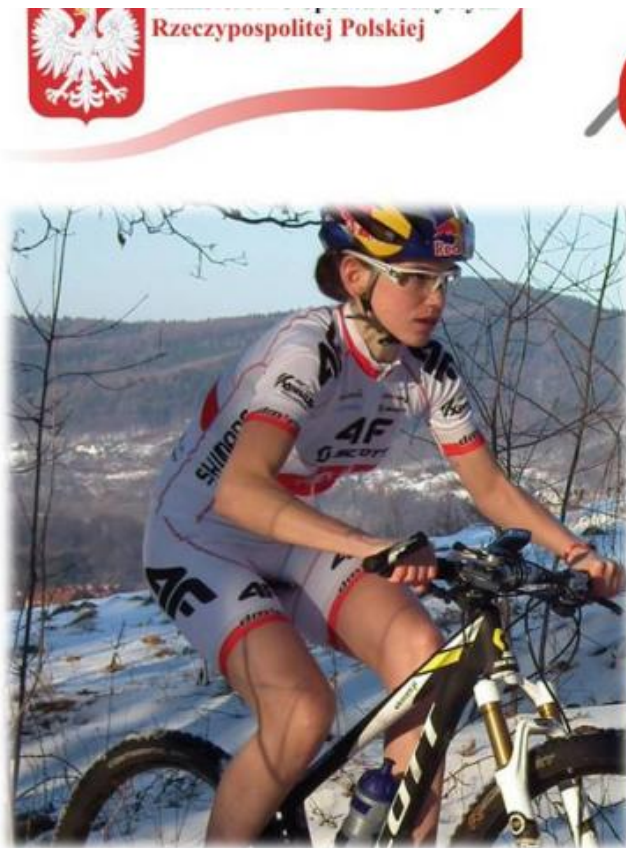

## Wyścig Amatorów na Rowerach Górskich Mistrzostwa Północnego Mazowsza

Publikowane od  
11.06.2013 00:00:00

Publikowane do  
11.07.2013 00:00:00

Rzeczypospolitej Polskiej

makes a difference

**16 CZERWCA (NIEDZIELA)**  
**godz. 10.15**  
**WYŚCIG AMATORÓW NA**  
**ROWERACH GÓRSKICH**  
**MISTRZOSTWA**  
**PÓŁNOCNEGO**  
**MAZOWSZA**

**Miejsce imprezy:**  
**Mława, las mławski**  
**i koniec ul. Kopernika**  
**Zapisy: godz. 9.00-10.00**

Wyścig Amatorów na Rowerach Górskich Mistrzostwa Północnego Mazowsza, 16 czerwca 2013r, godz. 10.15, las mławski.