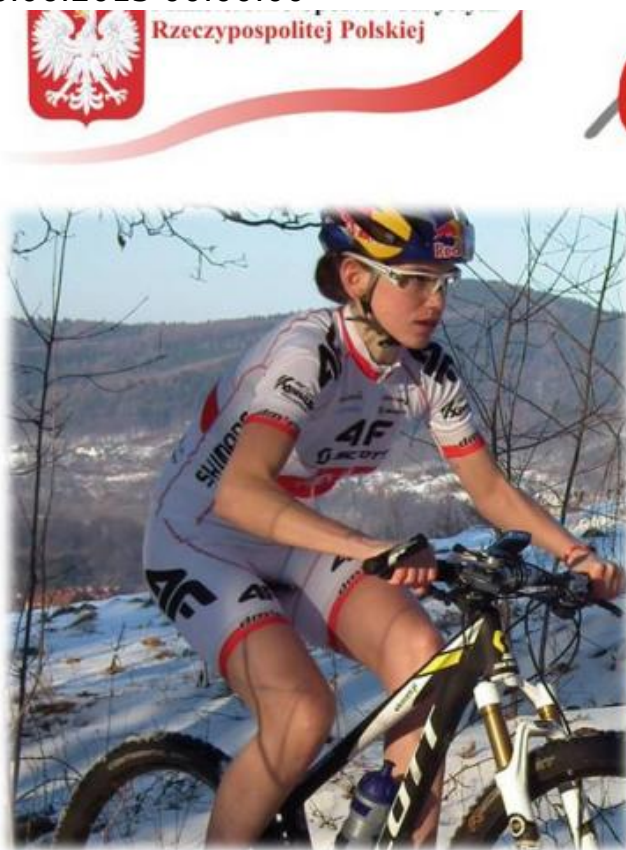

Opublikowane na: Mława (mlawa.pl)

Autor: Agnieszka Puzio-Dębska

Wyścig Amatorów na Rowerach Górskich Mistrzostwa Północnego Mazowsza

Publikowane od
16.05.2013 00:00:00
Publikowane do
16.06.2013 00:00:00

makes a difference

25 MAJA 2013 godz. 10.15
WYŚCIG AMATORÓW NA
ROWERACH GÓRSKICH

MISTRZOSTWA
PÓŁNOCNEGO
MAZOWSZA

Miejsce imprezy:
Mława, las mławski
i koniec ul. Kopernika
Zapisy: godz. 9.00-10.00

25 maja 2013r. (sobota), godz. 10.15, Wyścig Amatorów na Rowerach Górskich
Mistrzostwa Północnego Mazowsza