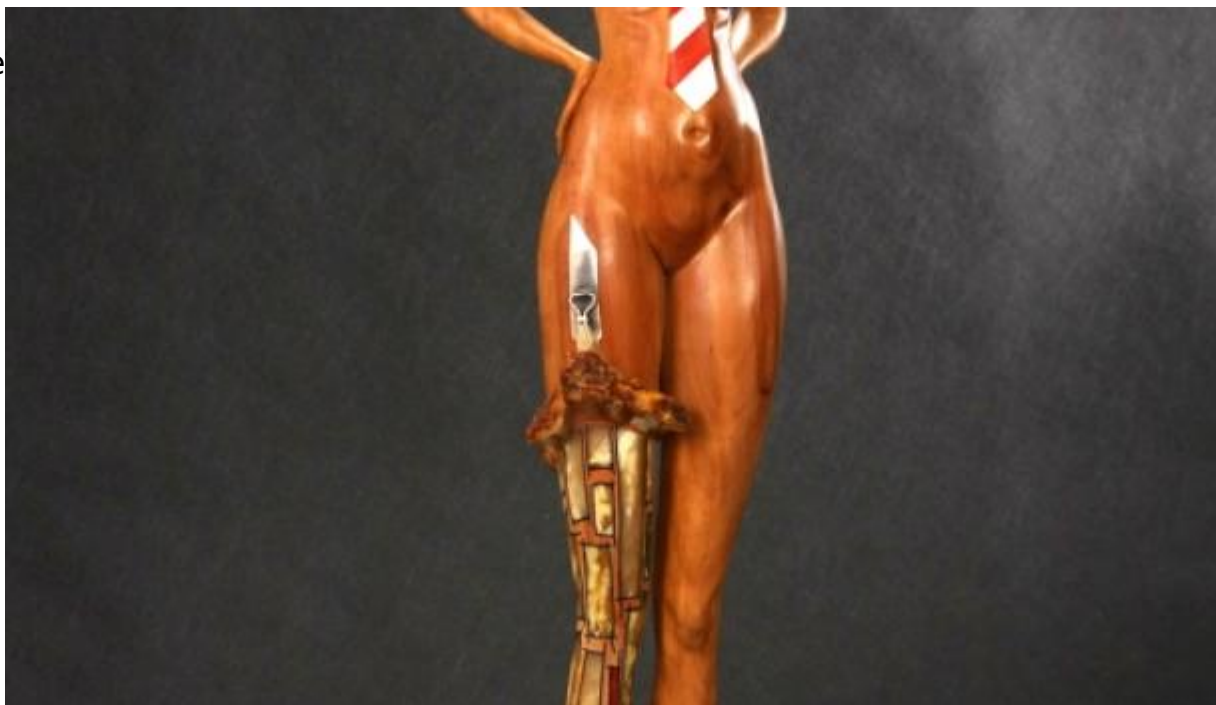

dane

Adres źródłowy: <https://mlawa.pl/artykul/wystawa-w-muzeum-ziemi-zawkrzenskiej>