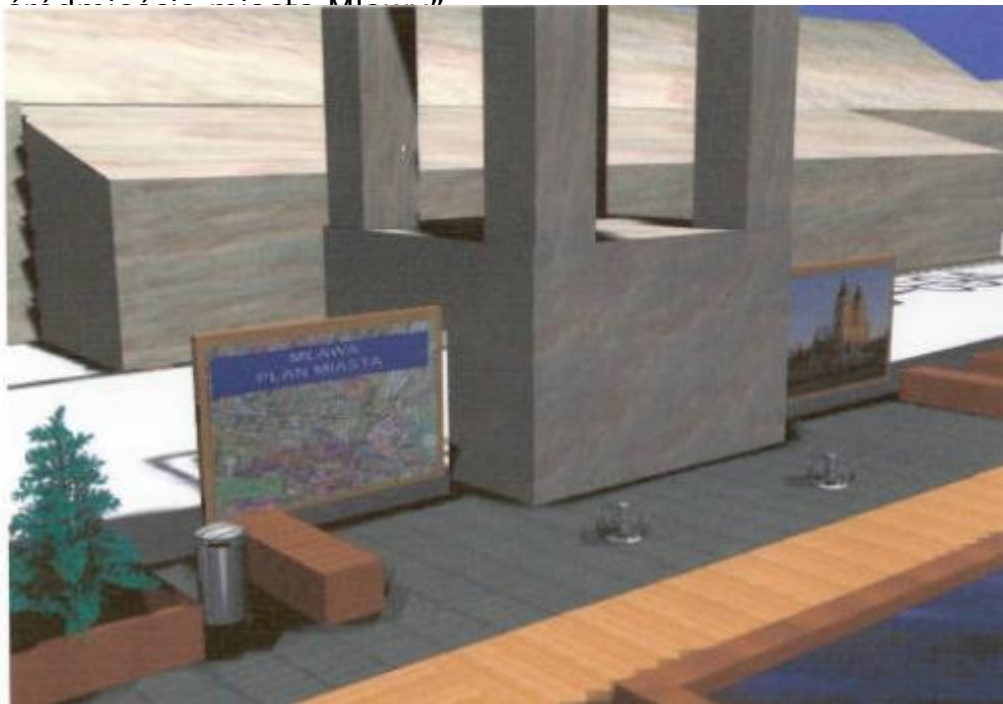

pracujące pod kierunkiem prof. Małgorzaty Ewy Sikorskiej przygotowały projekty zagospodarowania przestrzeni publicznej (place, placzki, ciągi) w obszarze centrum Mławy. W swych koncepcjach młodzież zastosowała elementy małej architektury – ławki, kosze na śmieci, oświetlenie uliczne, stojaki na rowery i ogłoszenia, elementy obudowy zieleni oraz nawierzchnię posadzek.

Projekty są nowatorskie i odważne, dają nowe spojrzenie na zagospodarowanie centrum naszego miasta. Młodzi ludzie proponują m.in. przeniesienie pomnika św. Wojciecha w pobliże Kościoła św. Trójcy i inne zagospodarowanie na parking skweru, na którym posąg w tej chwili stoi. Wszystkie propozycje przeanalizują urzędnicy miejscy.

Za kilka miesięcy poznamy efekty pracy studentów dyplomujących się pod kierunkiem profesor Sikorskiej. Przygotowują oni prace na temat: „Opracowanie koncepcji urbanistyczno-architektonicznej zagospodarowania przestrzeni publicznej w centrum Mławy”

mg