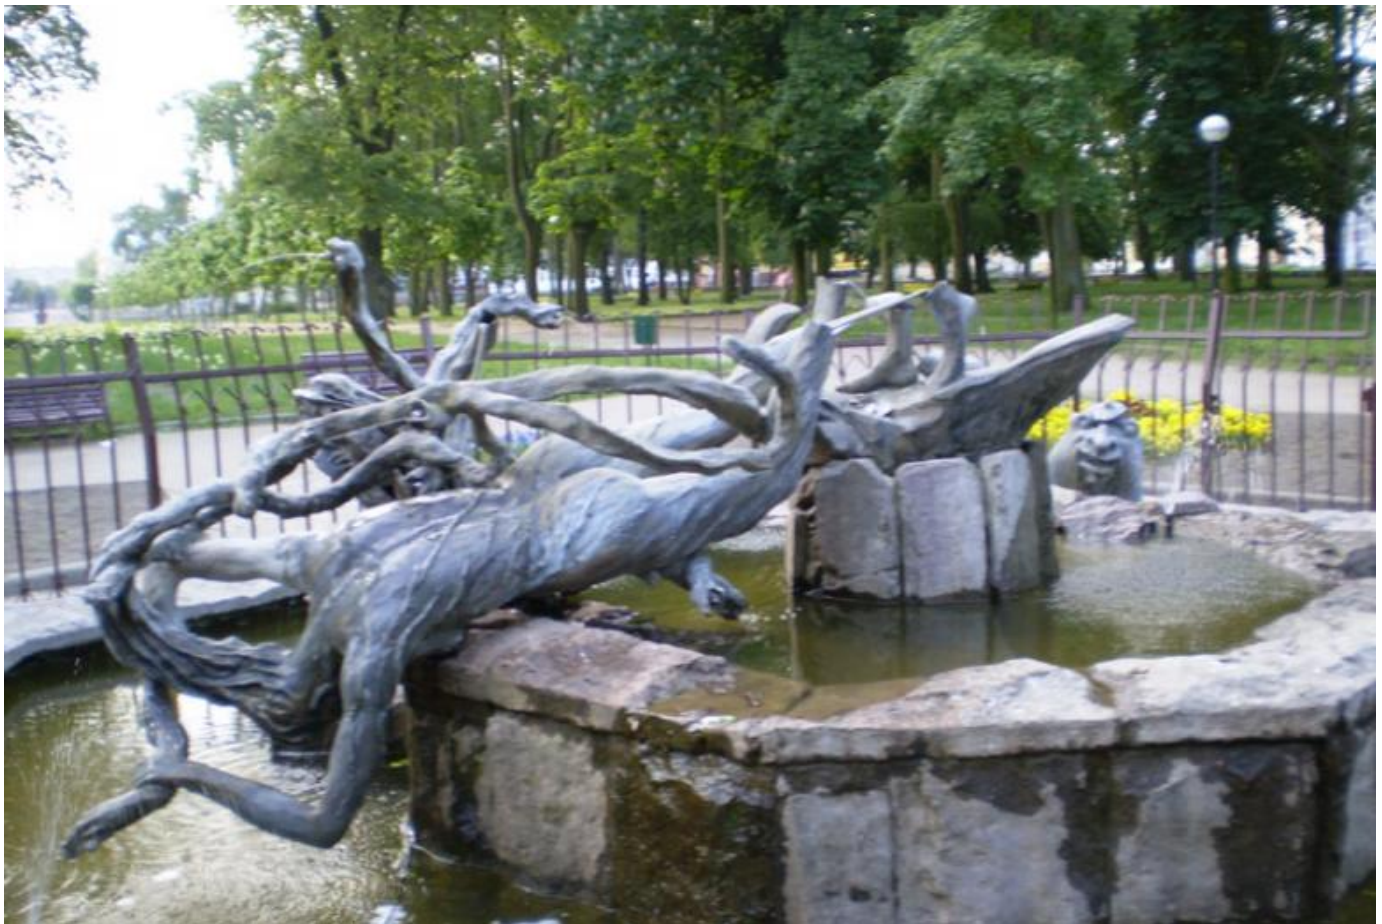

Opublikowane na: Mława (mlawa.pl)

Autor: root@npc.pl

Zdewastowali fontannę

Publikowane od

25.05.2007 00:00:00

Publikowane do

25.06.2007 00:00:00

Przed północą 24 maja b. r. wandalę zniszczyli fontannę stojącą w parku. Stylizowany na secesyjny brązowy posąg Mławy został złamany i przewrócony.

Sprawcy pokonali ogrodzenie okalające fontannę, a później prawdopodobnie wspinali się na figurę. Ta złamała się kilkanaście centymetrów nad cokołem. Uszkodzone zostały także wewnętrzne przewody doprowadzające wodę. Straty oszacowano na 52,5 tys. zł.

Ale to nie jedyne zniszczenie, którego w czwartek w nocy dokonali chuligani. Na parkowym placu zabaw dla dzieci połamano domek, uszkodzono równoważnię, a nieco dalej, w pobliżu Rejonowej Przychodni dla Dzieci złamana została latarnia.